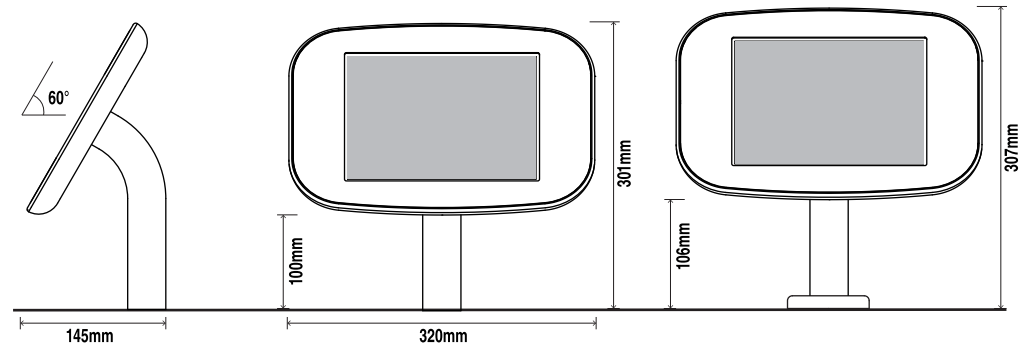

// ABMESSUNGEN SAVEPAD

COUNTER 02

COUNTER 03

COUNTER 04

COUNTER 07