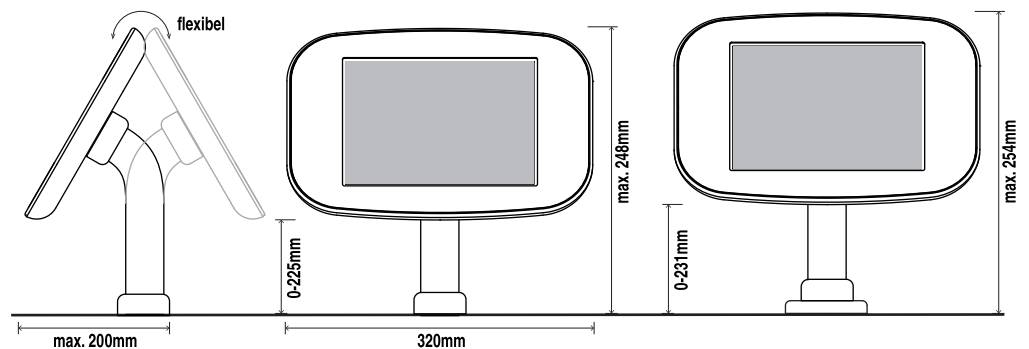

// ABMESSUNGEN SAVEPAD

COUNTER 02

COUNTER 03

COUNTER 04

COUNTER 07