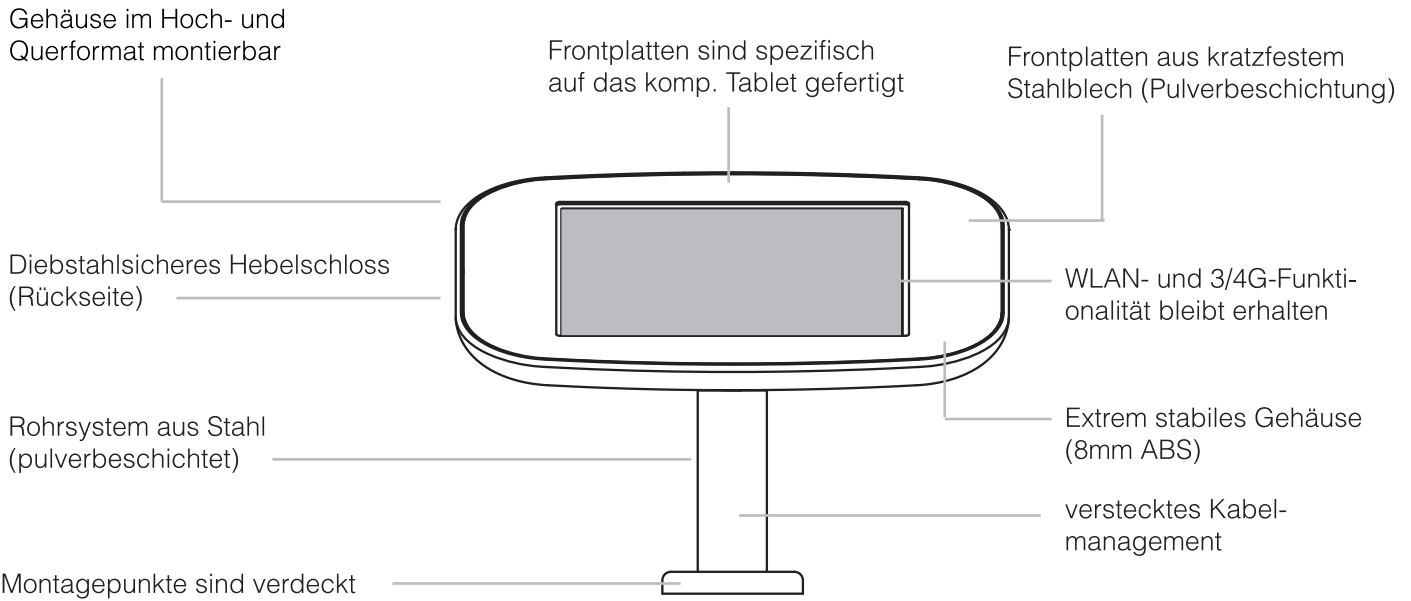

// PRODUKTÜBERSICHT

Produkthighlights

Systemübersicht

Farben

Weiß (RAL9003)

Schwarz (RAL9005)

Individuell (RALXXXX)

Frontplatten

Zubehör

270° Tischrotation
90° Gehäuserotation
Kopfhörerbuchse inkl. Stereokabel*
Kopfhörerhalterung
Gewinkeltes USB-Kabel
Aussparung Kamera Rückseite
Tischstellplatte

// ABMESSUNGEN SAVEPAD

COUNTER 02

COUNTER 03