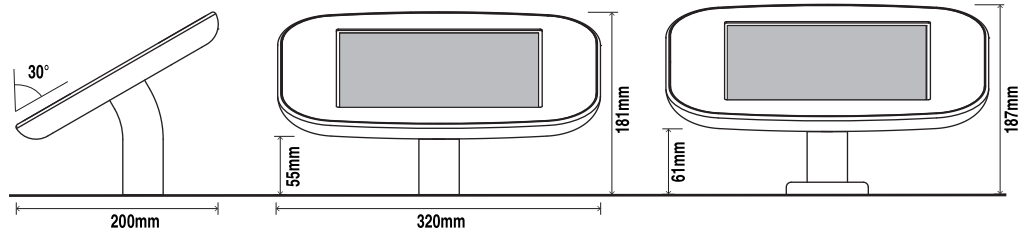

Zubehör

270° Tischrotation
90° Gehäuserotation
Kopfhörerbuchse inkl. Stereokabel*
Kopfhörerhalterung
Gewinkeltes USB-Kabel
Aussparung Kamera Rückseite
Tischstellplatte

// ABMESSUNGEN SAVEPAD

COUNTER 02

COUNTER 03