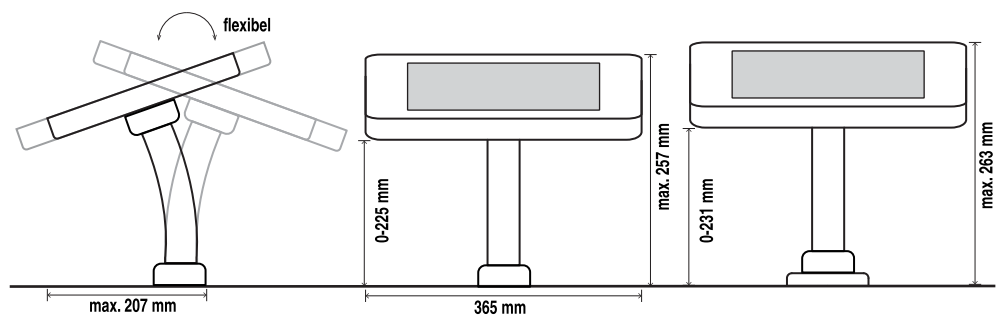

Pro COUNTER 07