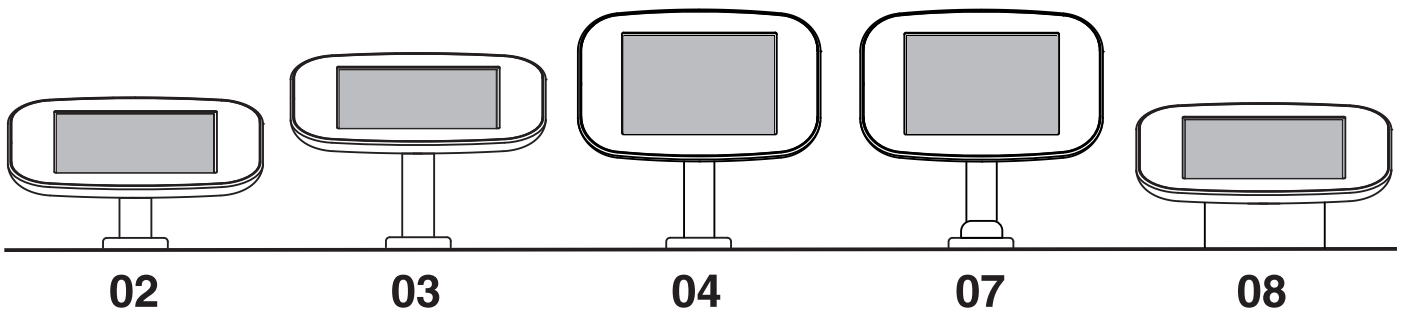

// PRODUKTÜBERSICHT

Produkthighlights

Systemübersicht

Farben

Weiß (RAL9003)

Schwarz (RAL9005)

Individuell (RALXXXX)

Frontplatten

Zubehör

270° Tischrotation
90° Gehäuserotation
Kopfhörerbuchse inkl. Stereokabel*
Kopfhörerhalterung
Gewinkeltes USB-Kabel
Aussparung Kamera Rückseite
Tischstellplatte

// ABMESSUNGEN SAVEPAD

COUNTER 02

COUNTER 03