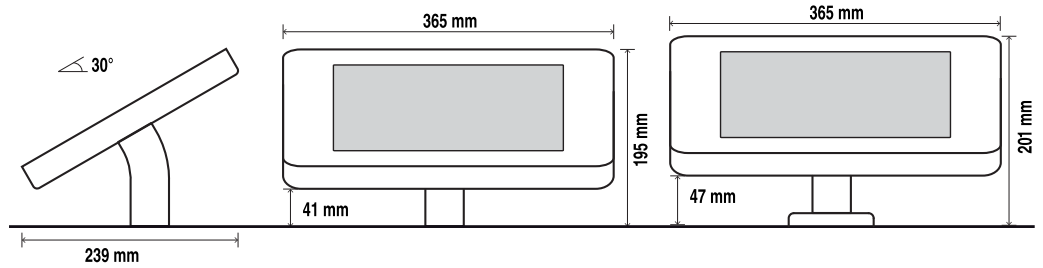

// ABMESSUNGEN SAVEPAD PRO

Pro COUNTER 02