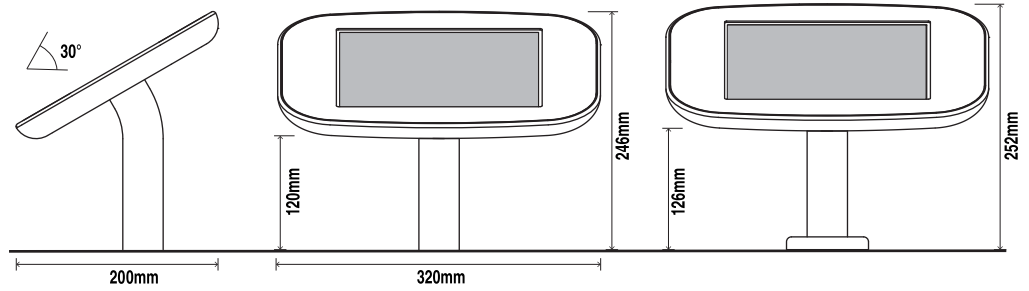

Zubehör

270° Tischrotation
90° Gehäuserotation
Kopfhörerbuchse inkl. Stereokabel*
Kopfhörerhalterung
Gewinkeltes USB-Kabel
Aussparung Kamera Rückseite
Tischstellplatte

// ABMESSUNGEN SAVEPAD

COUNTER 02

COUNTER 03