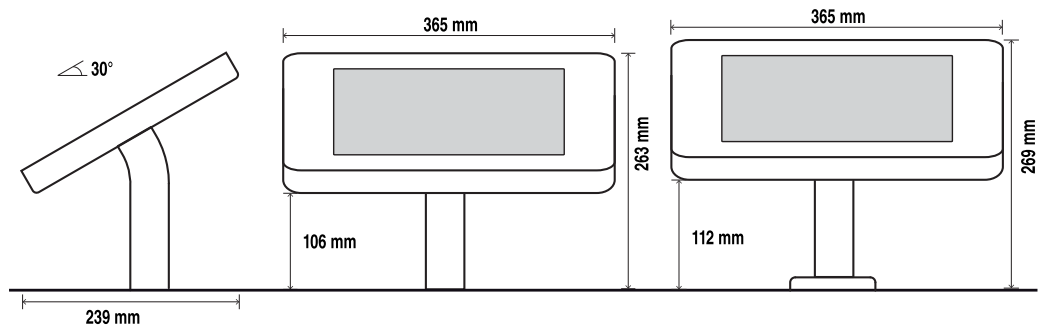

Zubehör

270° Tischrotation
90° Gehäuserotation
Kopfhörerbuchse inkl. Stereokabel*
Kopfhörerhalterung
Gewinkeltes USB-Kabel
Aussparung Kamera Rückseite
Tischstellplatte

// ABMESSUNGEN SAVEPAD

COUNTER 02

COUNTER 03

COUNTER 04

COUNTER 07

// ABMESSUNGEN SAVEPAD

COUNTER 08

// ABMESSUNGEN SAVEPAD PRO

Pro COUNTER 02

Pro COUNTER 03

Pro COUNTER 04