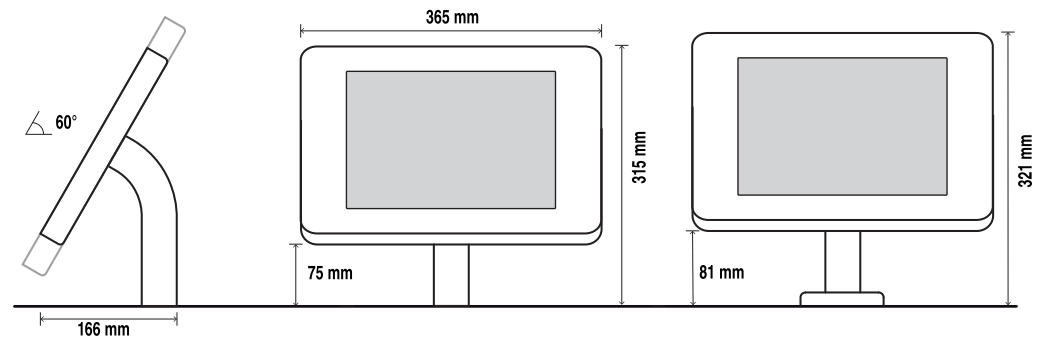

Zubehör

270° Tischrotation
90° Gehäuserotation
Kopfhörerbuchse inkl. Stereokabel*
Kopfhörerhalterung
Gewinkeltes USB-Kabel
Aussparung Kamera Rückseite
Tischstellplatte

// ABMESSUNGEN SAVEPAD

COUNTER 02

COUNTER 03

COUNTER 04

COUNTER 07

// ABMESSUNGEN SAVEPAD

COUNTER 08

// ABMESSUNGEN SAVEPAD PRO

Pro COUNTER 02

Pro COUNTER 03

Pro COUNTER 04